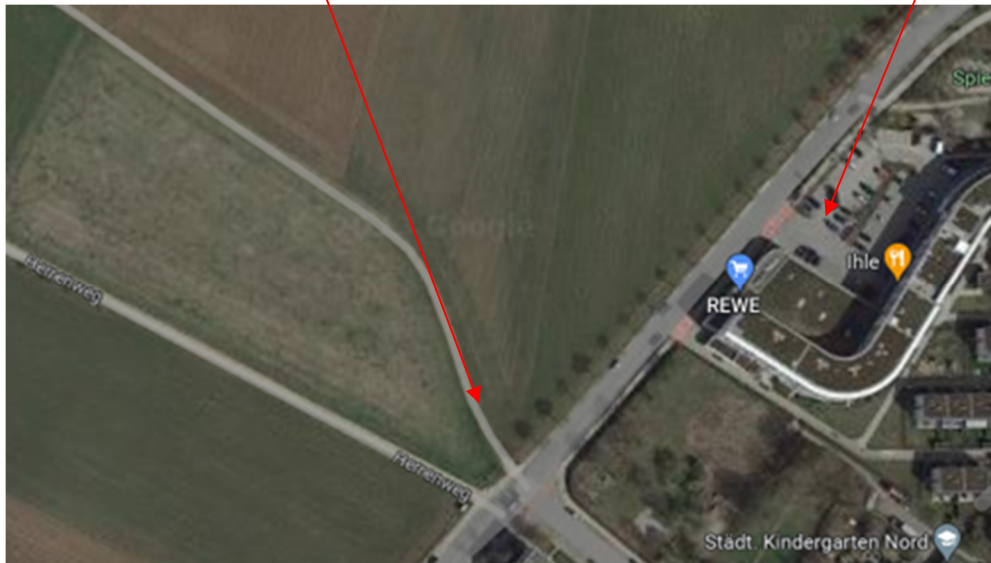

Einladung zum nächsten Naturland Treffen

Liebe Bäuerinnen und Bauern,

ich möchte euch hiermit herzlich zu unserem nächsten Naturland Treffen einladen.

Termin: Dienstag, 18.07.23

Zeit: 19:00 Uhr

Thema: Felderbegehung in verschiedenen Kulturen (u.a. Gemüse, Linsen)
Anschließend gemütliches Beisammensein

Treffpunkt: Feldweg in Fürstenfeldbruck Nähe „Herrenweg“
sowie REWE-Parkplatz schräg gegenüber
(der Feldweg ist nicht so breit, daher werden wir hier nicht alle parken können)
Eingabeadresse für Navi/Google Maps:
„Kurt-Schumacher-Str. 102, 82256 Fürstenfeldbruck
(ist die Adresse vom REWE)

Siehe Seite 2!

Feldweg Nähe „Herrenweg“

Rewe-Parkplatz

Auf Euer Kommen freut sich

Manuel Mühlbauer
Beratung für Naturland